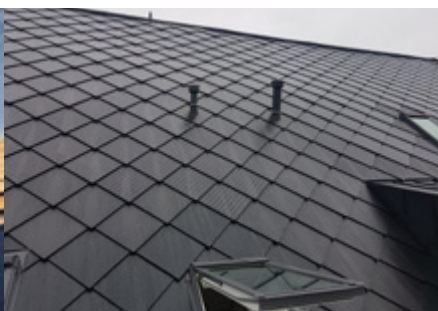

SolteQ
The Energy Company