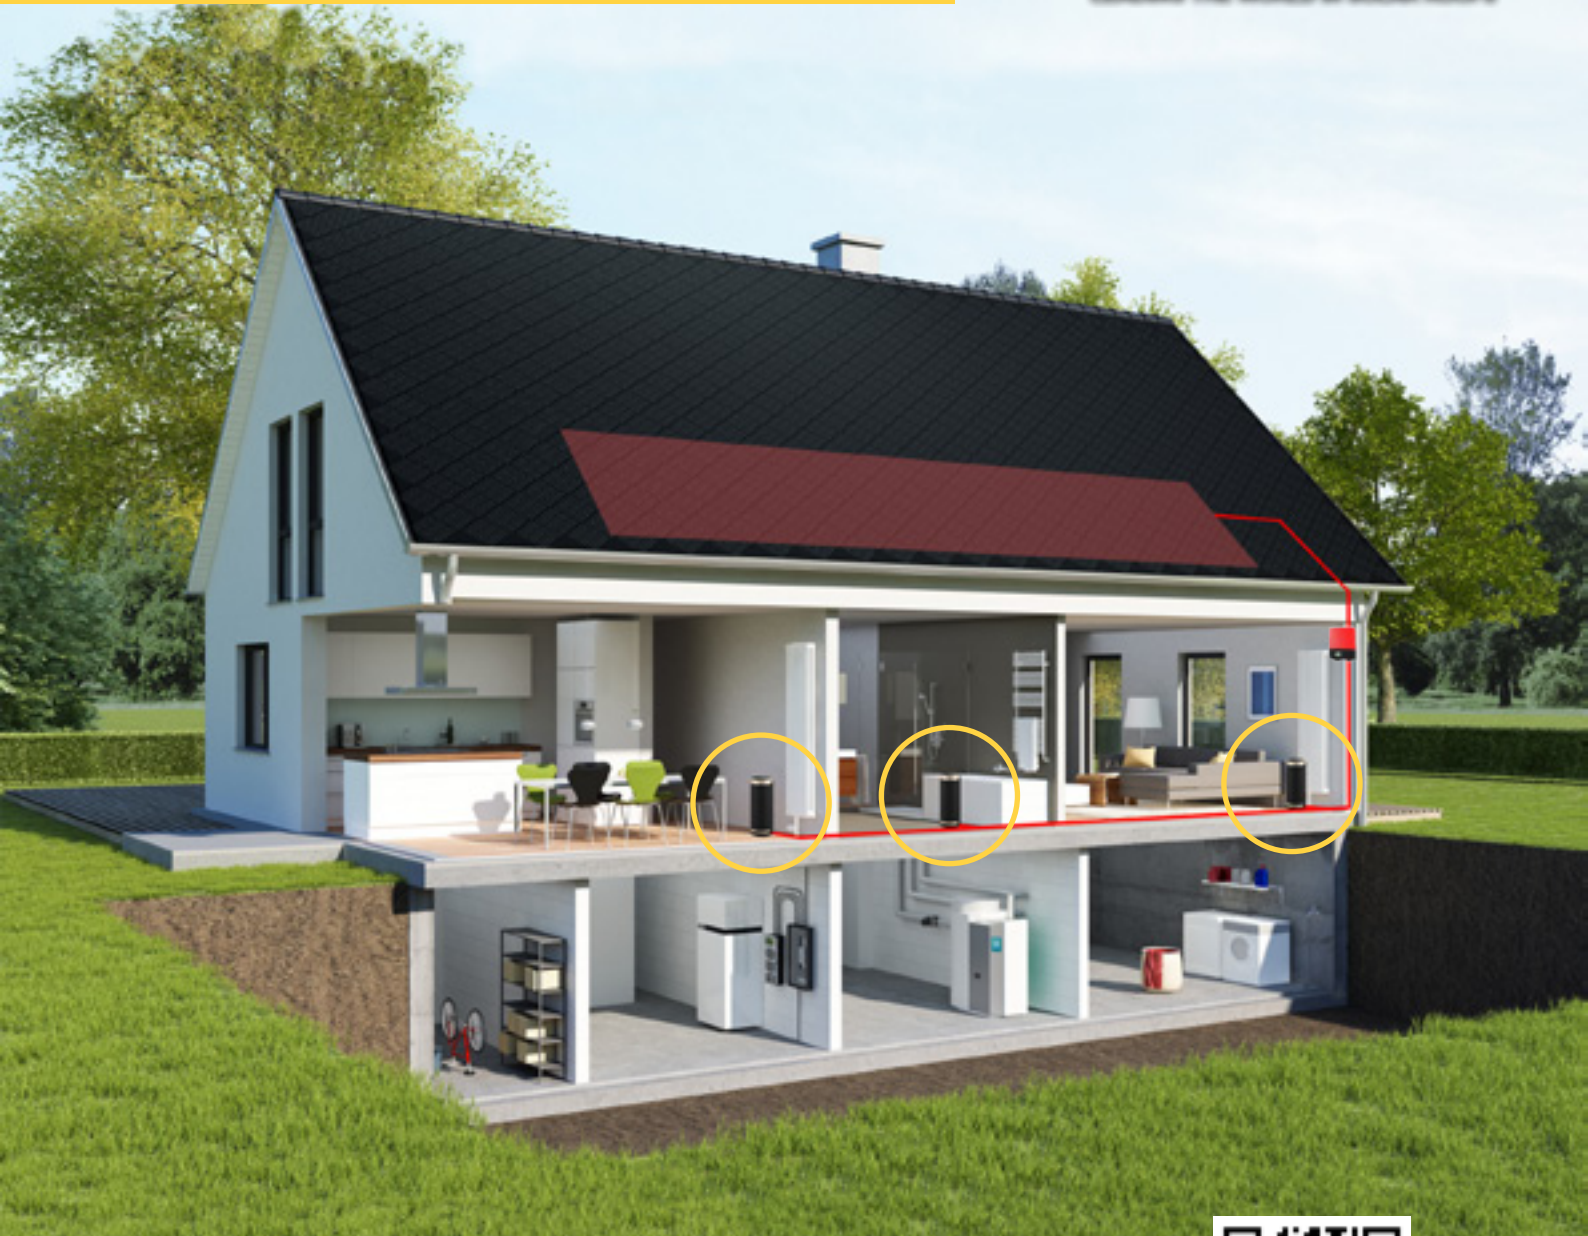

Einfach und schnell:

- Das Solardach wird nicht am Hausnetz angeschlossen
- braucht keine Anschluss-Genehmigung
- Alte Ziegel runter, Traglattung anpassen, Solarziegel drauf
- keine weiteren Zusatzkosten
- Kann „von heute auf morgen“ eingebaut werden
- Das SolteQ-Solardach ist keine „Notlösung“, sondern eine ästhetische Dacheindeckung
- Modular erweiterbar, auch für Netzbetrieb
- Optional Stromspeicher und vieles mehr möglich

Ein passender Stromspeicher dazu macht absolut Sinn, damit auch geheizt werden kann, wenn die Sonne weg ist.

Nicht, dass Sie sagen, wir hätten's nicht gesagt:
Sie können nur die für die Schnelle Heizung benötigte Fläche belegen, Sie können natürlich auch mehr oder das gesamte Dach belegen, um noch mehr Leistung zu gewinnen.
Rufen Sie uns an oder senden Sie eine email - wir beraten Sie gerne !

**Bereits mit einer kleinen Solar-Dachfläche, z.B. 22m² können Sie mit einem 1.000W-Heizlüfter Ihr Wohnzimmer beheizen.
Daumenregel: 22m² Solardach (ca. 4kWp) pro beheiztem Raum**

SolteQ Solar GmbH
Willesch 6 • D-49779 Oberlangen
Tel: 05933 - 92 48 101 • Fax: 05933/ 92 48-29
email: vertrieb@SOLTEQ.eu